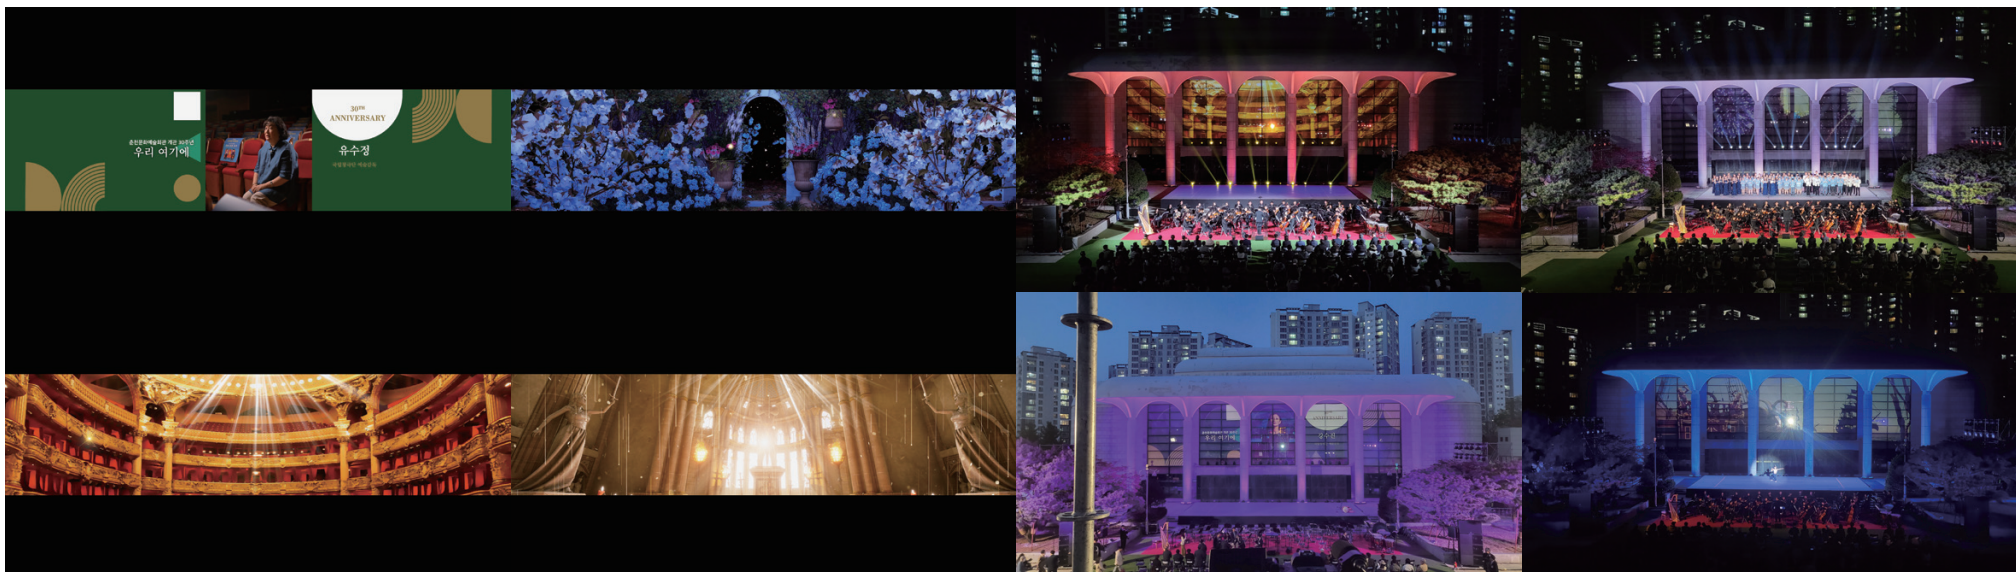

Media Facade

주요 포트폴리오

2023

04

춘천 문화예술회관 30주년 기념 미디어 파사드

미디어 파사드 및 기념공연 무대영상

intention of the plan

문화예술회관 외벽에 맞춘 미디어 파사드
단순한 영상 외에 기념 프로그램을 극대화할 수 있는 영상이미지 구현

production point & key visual

30주년 기념 행사 기간, 다양한 프로그램 내용에 맞춘 미디어 파사드
다양한 공연 프로그램에 대응하는 것은 물론
인터뷰 콘텐츠 및 아트웍 구현

video series

외벽 미디어 파사드
및 기념 공연 무대영상 1종