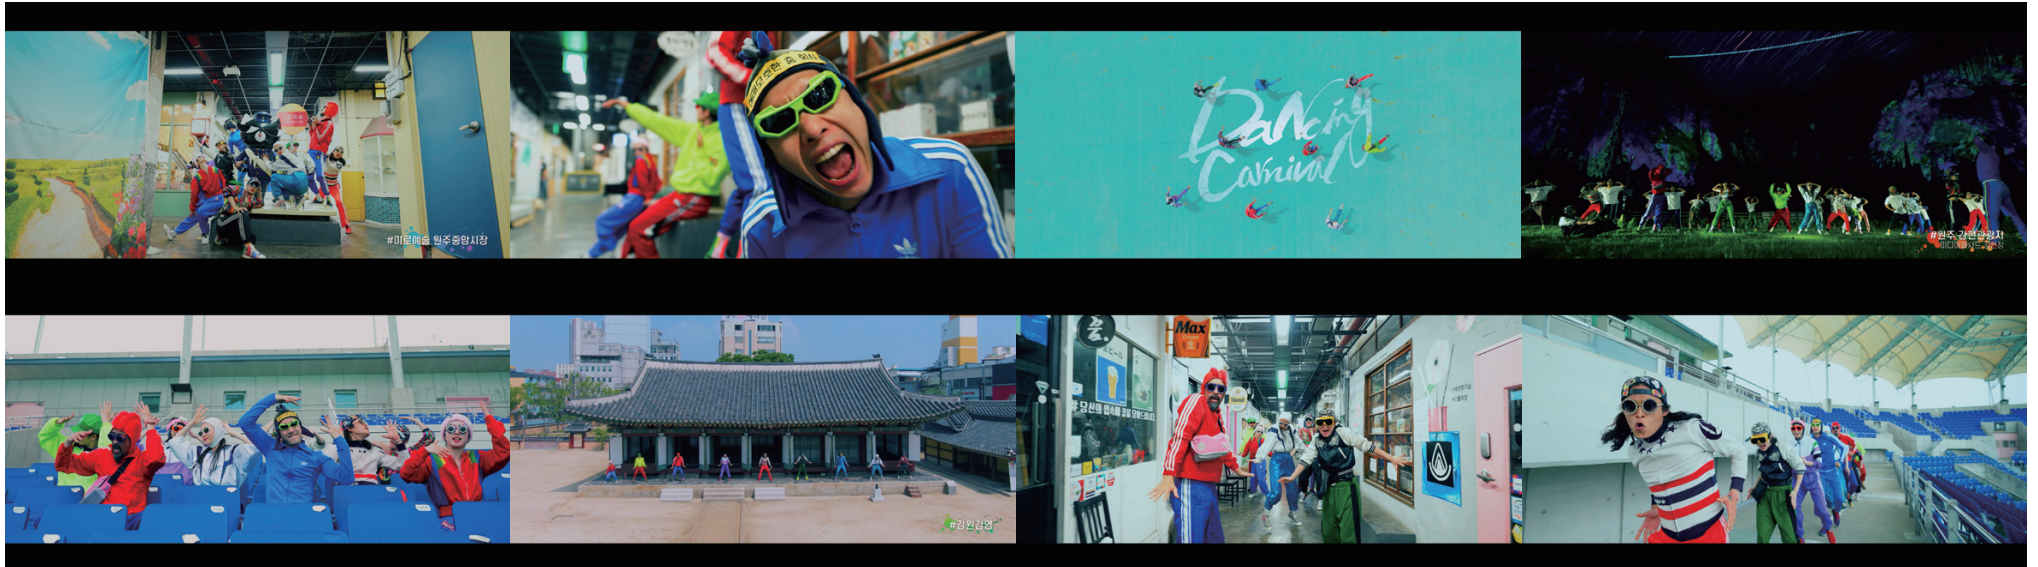

Branded Contents

주요 포트폴리오

2021

02

원주 다이내믹 댄싱카니발 안무영상

유튜브 콘텐츠

intention of the plan

엠비규어스댄스컴퍼니가 보여주는 원주 다이내믹 댄싱카니발 안무
원주 다이내믹 댄싱카니발은 물론 원주까지 합하게 전달하는 영상

production point
& key visual

엠비규어스댄스컴퍼니의 색깔과 톤을 살린 카메라 연출 및 편집
축제 장소인 원주를 잘 드러낼 수 있도록 다양한 로케이션 활용

video series

안무영상 1종
기타 축제 메인 홍보영상 및 스케치 과업 수행