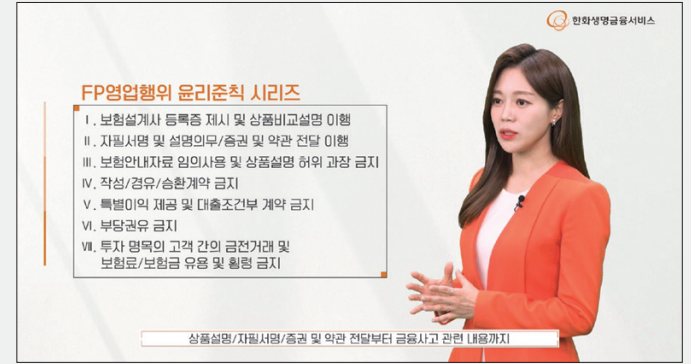

한화생명 FP교육영상